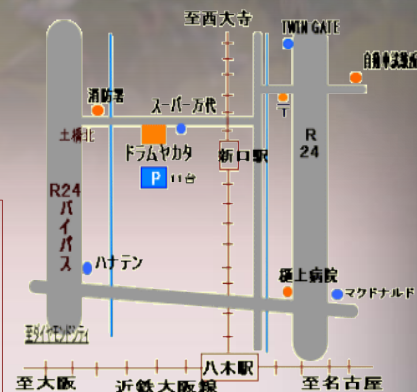

Mike マイク (チェロ/二胡)

m.t.pallet

写真提供: 川上 悠介

♪ 里の秋

♪ 燕になりたい

♪ アヴェ・マリア

♪ 仮面舞踏会

2016. 11. 26 (Sat.) Start. 14:00 (Open. 13:30)

会場: ドラムヤカタ

奈良県橿原市新口町157-3 / Tel. 0744-24-2819

近鉄「新ノ口駅」より徒歩5分。 駐車場12台有。

Charge ¥1,500 + 1ドリンク, 1フード (¥1,000) ※要予約, 全席自由

※未就学児: 保護者さま膝上での鑑賞は無料です。

座席を必要とするお子さまについては、チケットをご用意ください。

※中学生以下のお子さま: 保護者様 (有料) の同伴をお願いします。